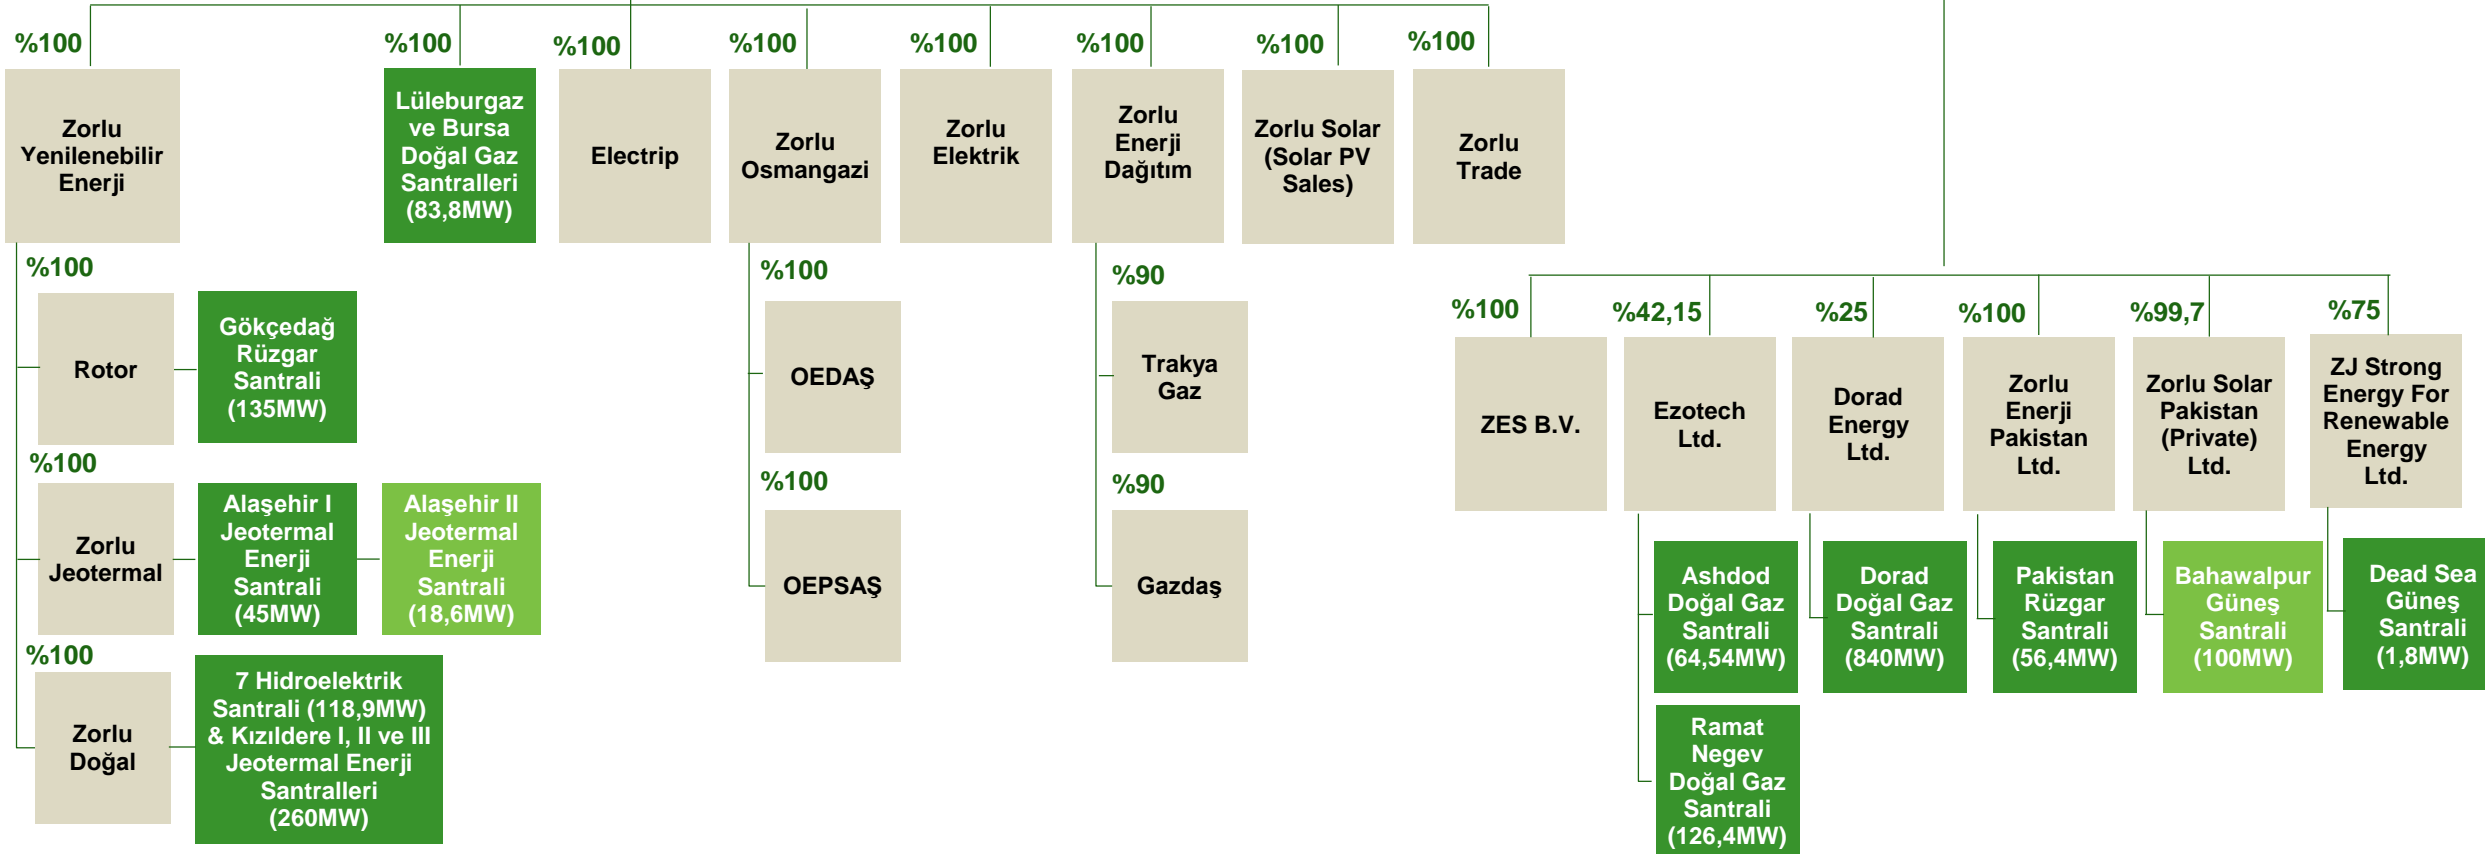

Bağı Ortaklık ve İştirakler

ZORLU ENERJİ ELEKTRİK ÜRETİM AŞ

Yurt İçi Faaliyetler
643 MW

Yurt Dışı Faaliyetler
348 MW ⁽¹⁾

■ Faaliyetteki santraller
■ Planlanan projeler

(1) Ortaklık payına göre düzeltilmiş