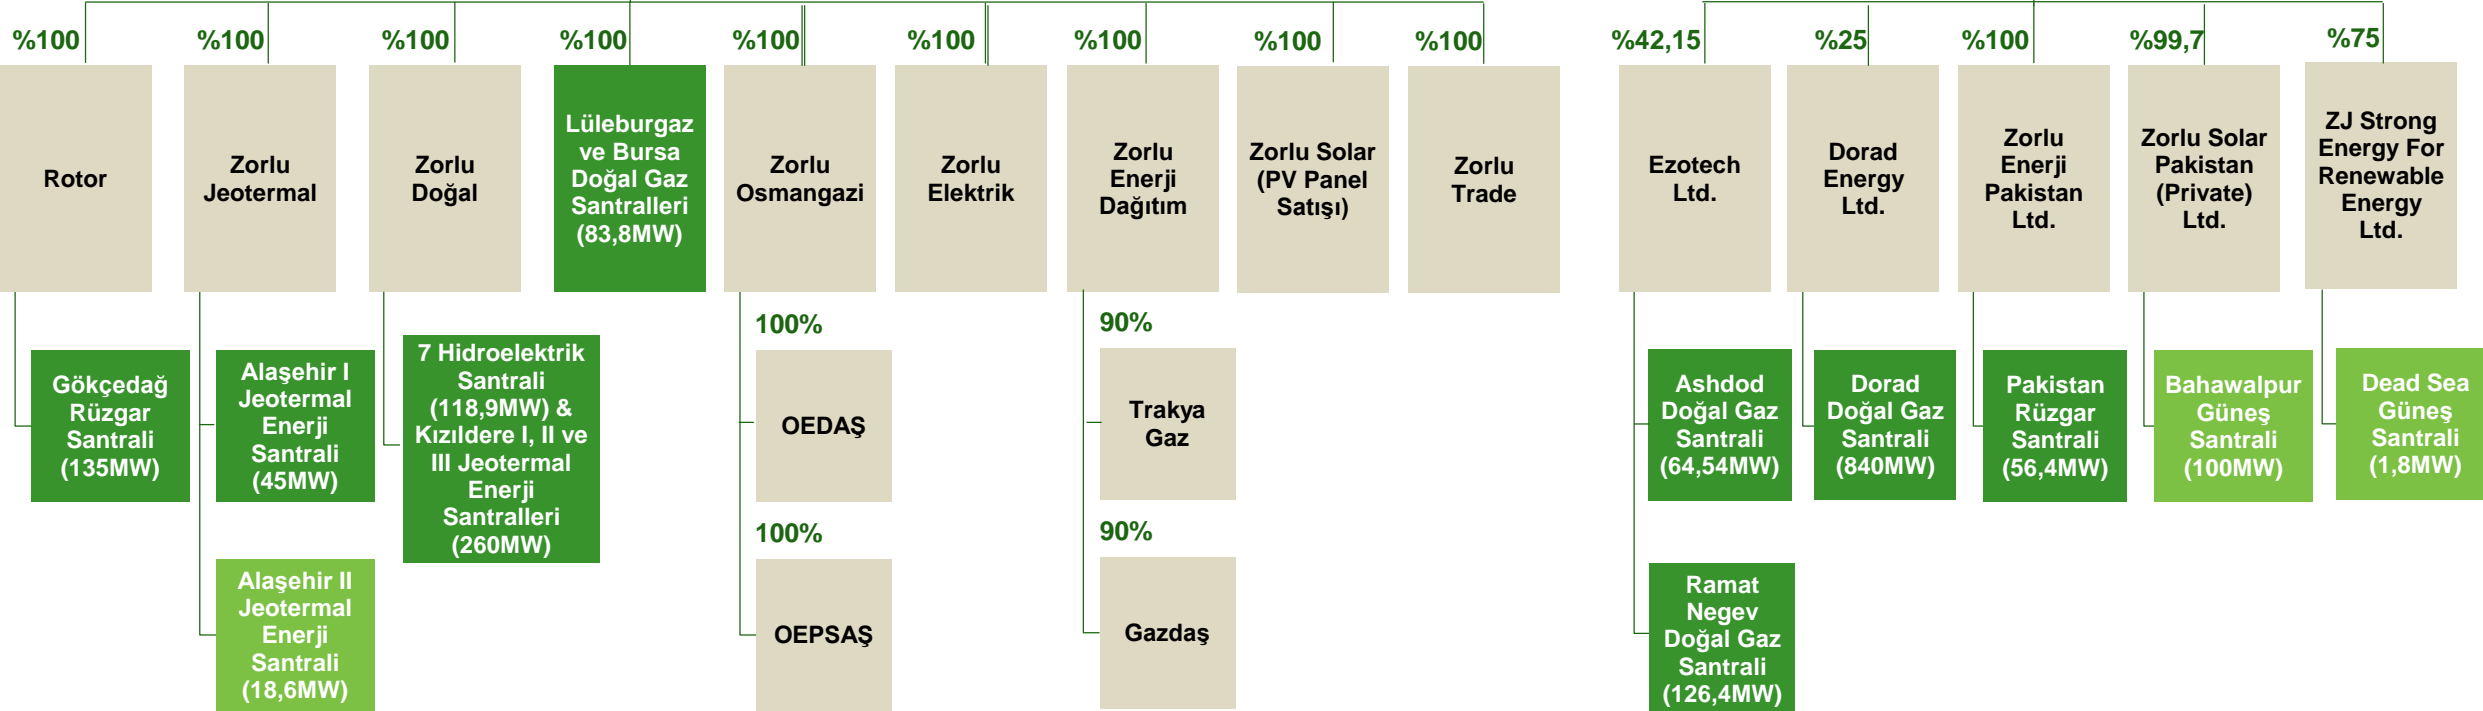

Bağlı Ortaklık ve İştirakler

ZORLU ENERJİ ELEKTRİK ÜRETİM AŞ

Yurt İçi Faaliyetler
643 MW

Yurt Dışı Faaliyetler
347 MW ⁽¹⁾

■ Faaliyetteki santraller

■ Planlanan projeler

(1) Ortaklık payına göre düzeltilmiş